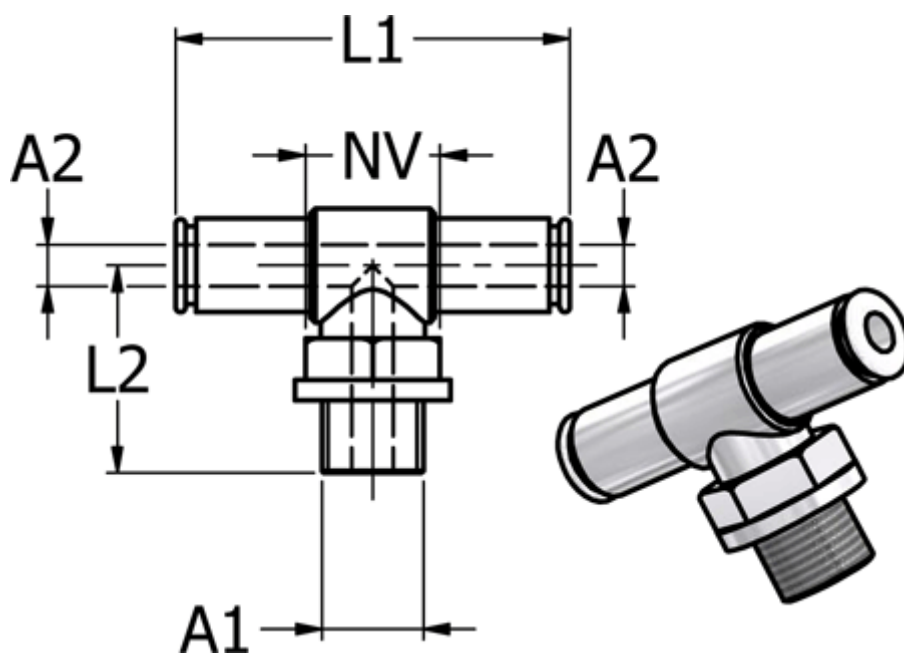

Varenummer: 5868550146

Beskrivelse: Metal Push-in fitting 855.014-6, Ø6 / G 1/4" / Ø6
T-stykke med FPM O-ring

Mål

Gevind A1	= G 1/4"
L1	= 43
L2	= 24
NV	= 13
Udvendig slangediameter A2	= 6